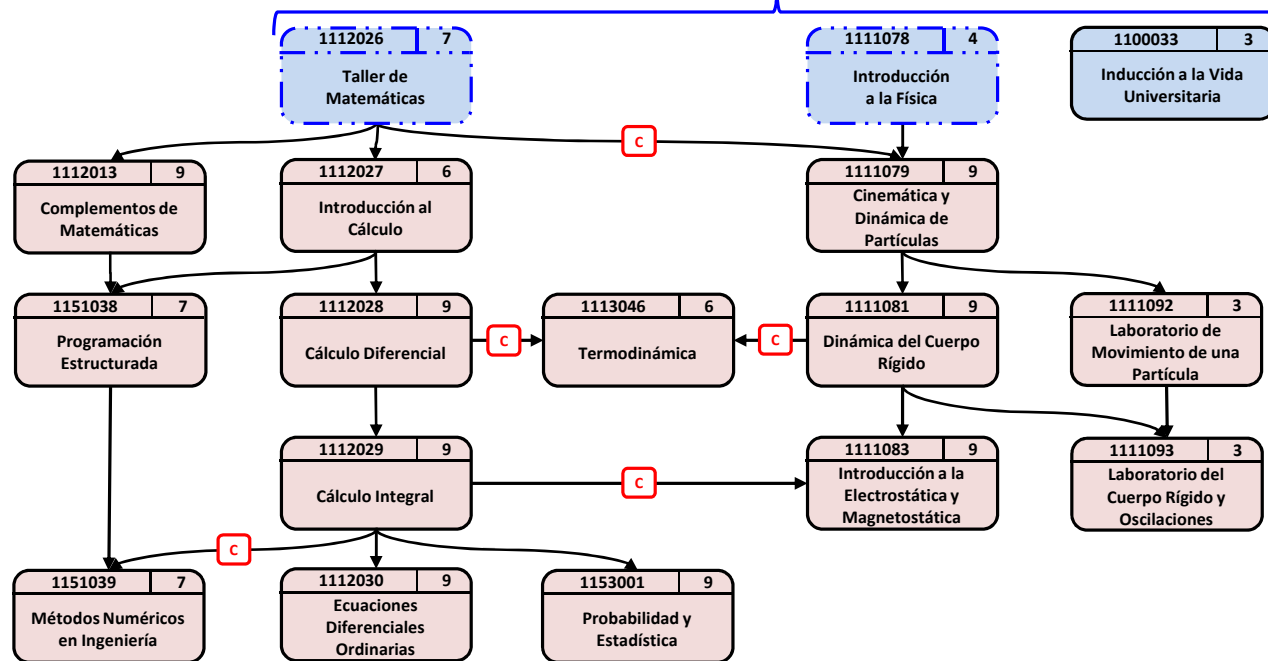

Troncos de Nivelación Académica y General de CBI

PARA LOS PLANES VIGENTES A PARTIR DEL TRIMESTRE 16-I

Al ingresar a la UAM, el alumno deberá presentar un examen de acreditación de conocimientos básicos de las UEA 1111078 y 1112026, que forman parte del TRONCO DE NIVELACIÓN ACADÉMICA; en caso de aprobar éstas, se le otorgarán los créditos respectivos y podrá inscribir las UEA con las que tienen seriación.

TRONCO DE NIVELACIÓN ACADÉMICA

Este diagrama muestra la seriación de las UEA que constituyen el Tronco de Nivelación Académica y el Tronco General. Para ver en qué trimestre se recomienda cursar cada UEA se debe consultar el diagrama de seriación de la licenciatura específica.